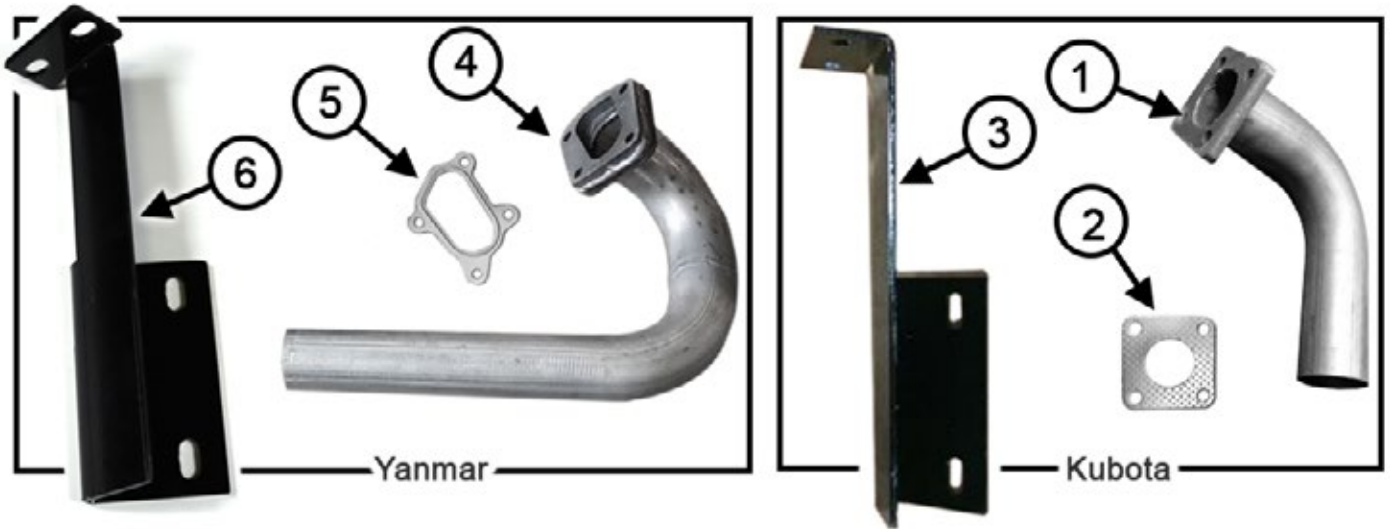

EXHAUST RELATED PARTS

ITEM #	PARTS #	QTY.	DESCRIPTION
1	390017	1	Exhaust Header Pipe (Kubota)
2	390501	1	Gasket - Exhaust (Kubota)
3	389930	1	Muffler Support Bracket (Kubota)
4	399122	1	Exhaust Header Pipe (Yanmar)
5	399131	1	Gasket - Exhaust Turbo (Yanmar)
6	399930	1	Muffler Support Bracket (Yanmar)
7	477487	1	Clamp - Muffler to Support Bracket
8	41962	1	Clamp - Exhaust Header to Muffler
9	389741	1	Muffler