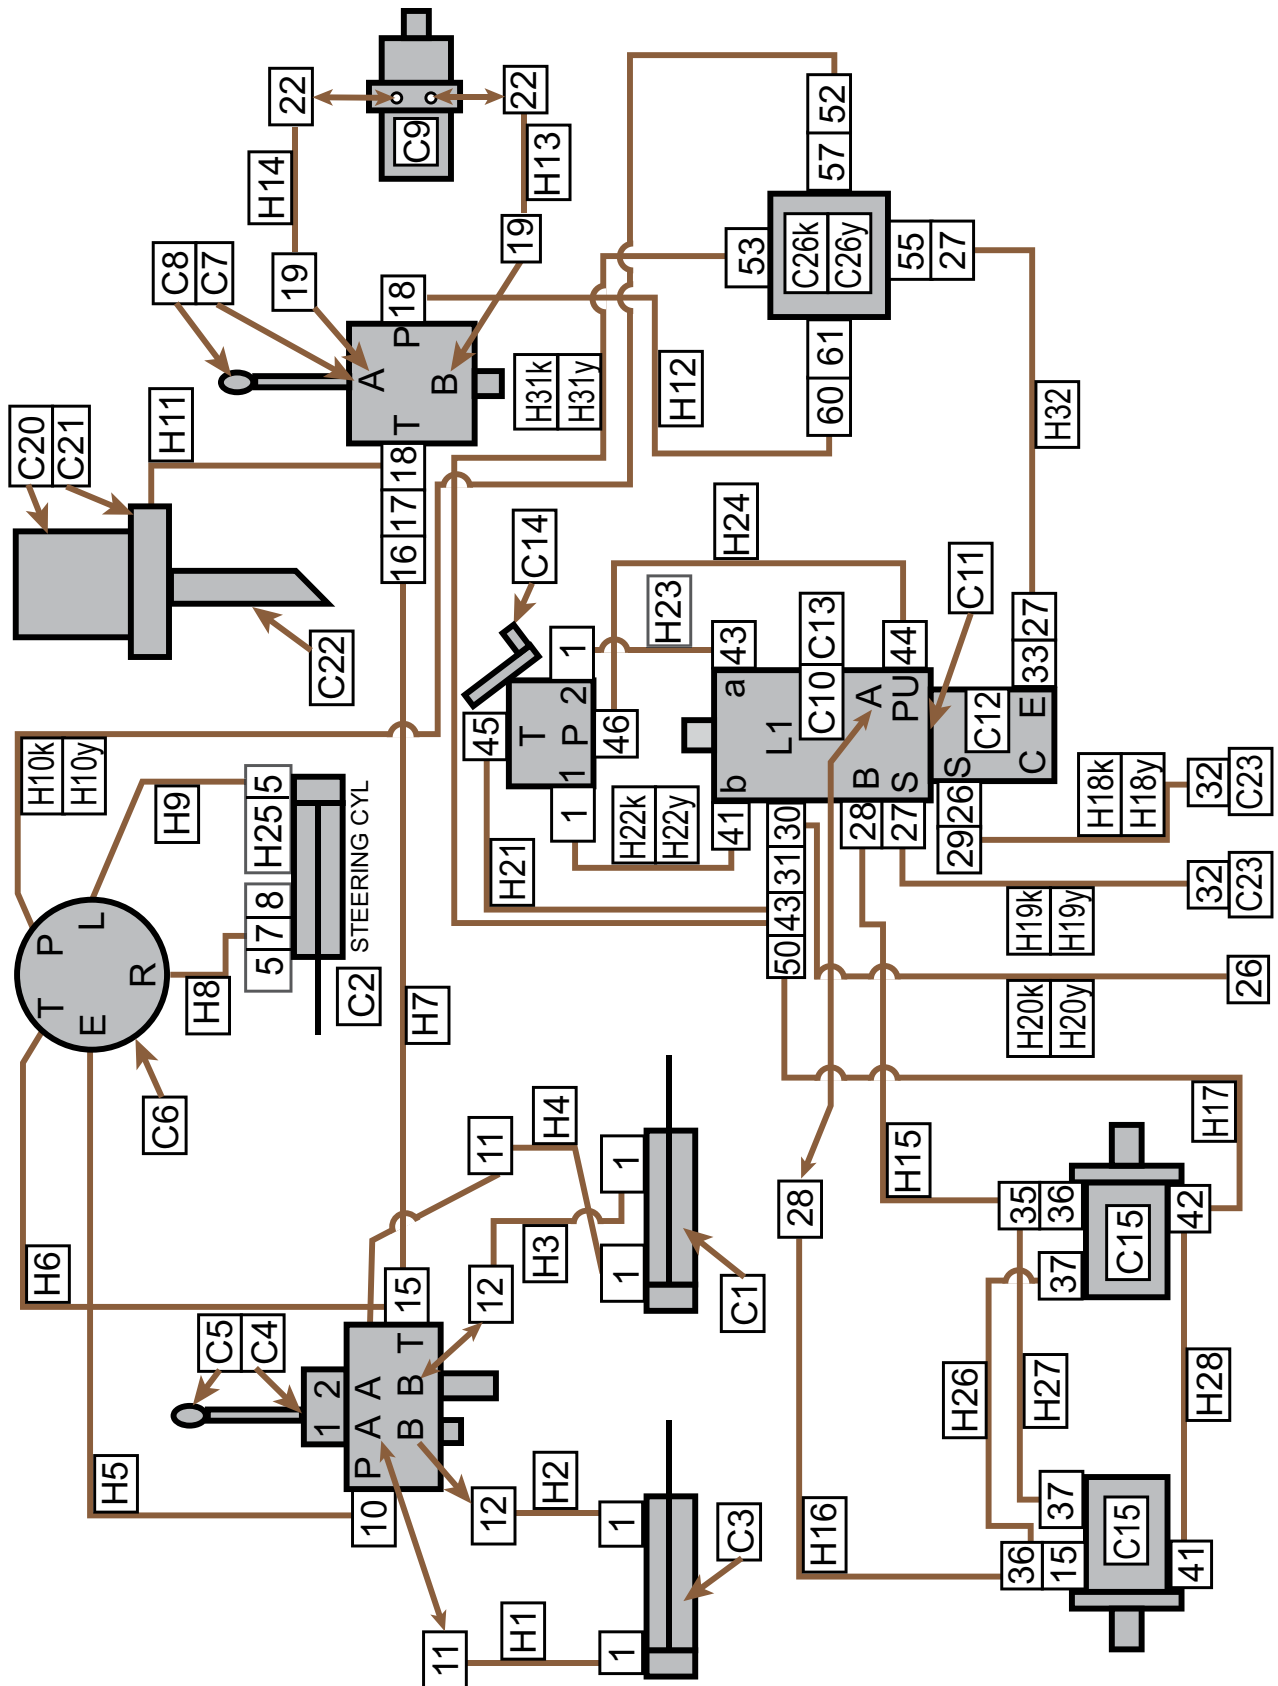

TABLE OF CONTENTS (CONT.)

BW260 Parts Catalog

<u>HOOD ASSEMBLY.....</u>	<u>34</u>
<u>HUB WARNING KIT.....</u>	<u>35</u>
<u>TOW BAR PARTS.....</u>	<u>36</u>
<u>BRAKE PARTS.....</u>	<u>37-39</u>
<u>DRIVE HUB COMPONENTS.....</u>	<u>40-41</u>
<u>SPRINKLER SYSTEM.....</u>	<u>42-43</u>
<u>FRAME & ASSOCIATED PARTS.....</u>	<u>44-45</u>
<u>BROOM CORE PARTS.....</u>	<u>46-47</u>

CAB UNIT

<u>CAB UNIT- A/C ASSEMBLY.....</u>	<u>48-49</u>
<u>CAB UNIT- A/C UNIT.....</u>	<u>50</u>
<u>CAB UNIT- A/C ELECTRICAL DIAGRAM.....</u>	<u>51</u>
<u>CAB UNIT- GLASS/ MOUNTING.....</u>	<u>52</u>
<u>CAB UNIT- LEFT HAND DOOR ASSEMBLY.....</u>	<u>53</u>
<u>CAB UNIT- WINDOW SHEILD WHIPER & MISC.....</u>	<u>54</u>

OTHER

<u>OPTIONAL EQUIPMENT.....</u>	<u>55-56</u>
<u>DECALS.....</u>	<u>57-62</u>
<u>WIRE HARNESS.....</u>	<u>63</u>

HYDRAULIC DIAGRAM