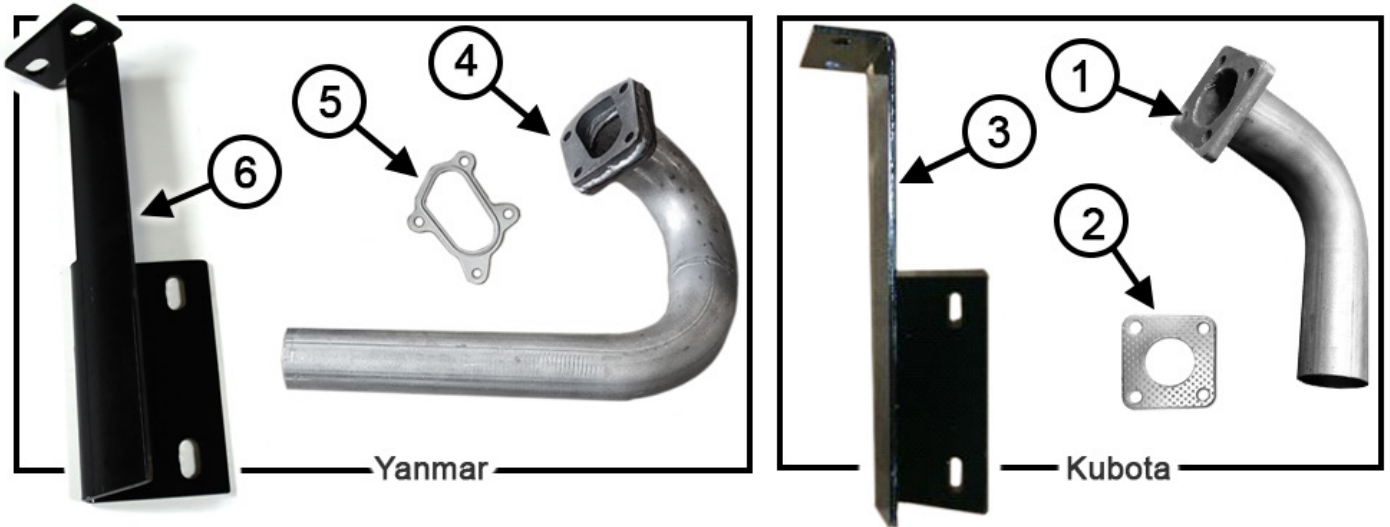

EXHAUST RELATED PARTS

ITEM #	PARTS #	QTY.	DESCRIPTION
1	390017	1	Exhaust Header Pipe (Kubota)
2	390501	1	Gasket - Exhaust (Kubota)
3	389930	1	Muffler Support Bracket (Kubota)
4	399122	1	Exhaust Header Pipe (Yanmar)
5	399131	1	Gasket - Exhaust Turbo (Yanmar)
6	399930	1	Muffler Support Bracket (Yanmar)
7	477487	1	Clamp - Muffler to Support Bracket
8	41962	1	Clamp - Exhaust Header to Muffler
9	389741	1	Muffler